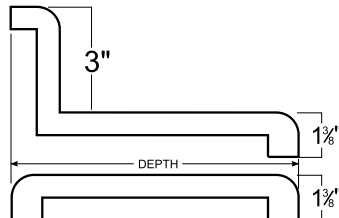

Profiles

Stone

NEW

Available Depths:

- Kitchen: 25 1/2"
- Bartop: 16 1/2", 27", 30", 33", 36", 39", 42", 45", 48"
- Vanity: 23"

Standard

Available Depths:

- Kitchen: 25 1/2"
- Bartop: 16 1/2", 27", 30", 33", 36", 39", 42", 45", 48"
- Vanity: 23"

Modern

Available Depths:

- Kitchen: 25 1/2"
- Bartop: 16 1/2", 26 1/2", 30", 33", 36", 39", 42", 45", 48"
- Vanity: 23"

Concordia

Available Depths:

- Kitchen: 25 1/2"
- Bartop: 16 1/2", 27", 30", 33", 36", 39", 42", 45", 48"
- Vanity: 23"

Legacy

Available Depths:

- Kitchen: 25 1/2"
- Bartop: 16 1/2", 27", 30", 33", 36", 39", 42", 45", 48"
- Vanity: 23"