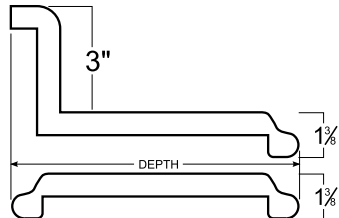

Profiles

Stone

NEW

Available Depths:

- Kitchen: 25 1/2"
- Bartop: 16 1/2", 27", 30", 33", 36", 39", 42", 45", 48"
- Vanity: 23"

Standard

Available Depths:

- Kitchen: 25 1/2"
- Bartop: 16 1/2", 27", 30", 33", 36", 39", 42", 45", 48"
- Vanity: 23"

Modern

Available Depths:

- Kitchen: 25 1/2"
- Bartop: 16 1/2", 26 1/2", 30", 33", 36", 39", 42", 45", 48"
- Vanity: 23"

Concordia

Available Depths:

- Kitchen: 25 1/2"
- Bartop: 16 1/2", 27", 30", 33", 36", 39", 42", 45", 48"
- Vanity: 23"

Legacy

Available Depths:

- Kitchen: 25 1/2"
- Bartop: 16 1/2", 27", 30", 33", 36", 39", 42", 45", 48"
- Vanity: 23"