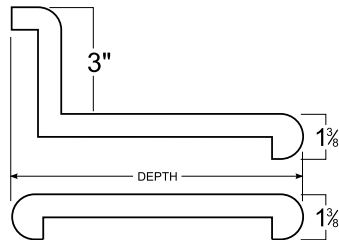

Profiles

Stone

NEW

Available Depths:

- Kitchen: 25 1/2"
- Bartop: 16 1/2", 27", 30", 33", 36", 39", 42", 45", 48"
- Vanity: 23"

Standard

Available Depths:

- Kitchen: 25 1/2"
- Bartop: 16 1/2", 27", 30", 33", 36", 39", 42", 45", 48"
- Vanity: 23"

Modern

Available Depths:

- Kitchen: 25 1/2"
- Bartop: 16 1/2", 26 1/2", 30", 33", 36", 39", 42", 45", 48"
- Vanity: 23"

Concordia

Available Depths:

- Kitchen: 25 1/2"
- Bartop: 16 1/2", 27", 30", 33", 36", 39", 42", 45", 48"
- Vanity: 23"

Legacy

Available Depths:

- Kitchen: 25 1/2"
- Bartop: 16 1/2", 27", 30", 33", 36", 39", 42", 45", 48"
- Vanity: 23"