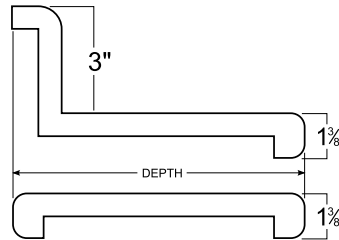

Profiles

Stone

NEW

Available Depths:

- Kitchen: 25 1/2"
- Bartop: 16 1/2", 27", 30", 33", 36", 39", 42", 45", 48"
- Vanity: 23"

Standard

Available Depths:

- Kitchen: 25 1/2"
- Bartop: 16 1/2", 27", 30", 33", 36", 39", 42", 45", 48"
- Vanity: 23"

Modern

Available Depths:

- Kitchen: 25 1/2"
- Bartop: 16 1/2", 26 1/2", 30", 33", 36", 39", 42", 45", 48"
- Vanity: 23"

Concordia

Available Depths:

- Kitchen: 25 1/2"
- Bartop: 16 1/2", 27", 30", 33", 36", 39", 42", 45", 48"
- Vanity: 23"

Legacy

Available Depths:

- Kitchen: 25 1/2"
- Bartop: 16 1/2", 27", 30", 33", 36", 39", 42", 45", 48"
- Vanity: 23"