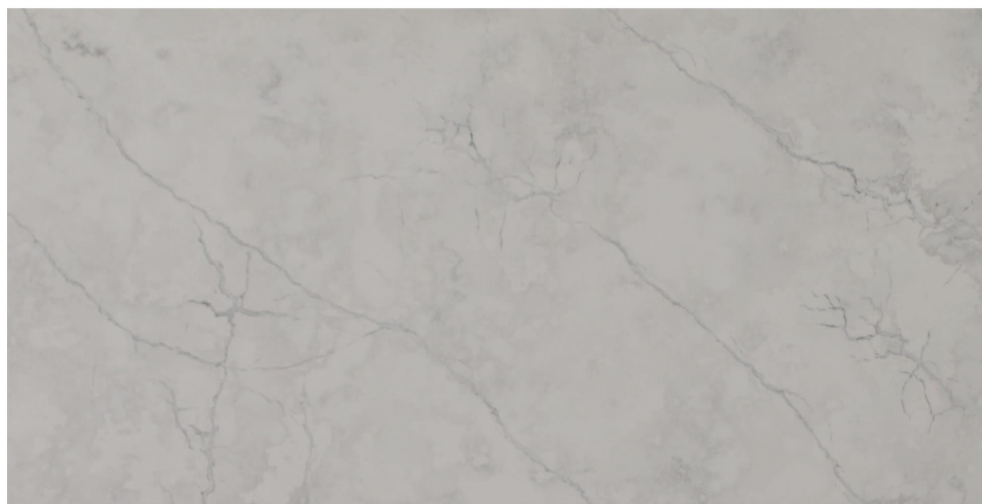

## Invisible Gray

### Slab Details

---

Material	Omnia
Size	58" x 29" 11.6ft <sup>2</sup>
Thickness	3 cm
Inventory ID	WES395668-1