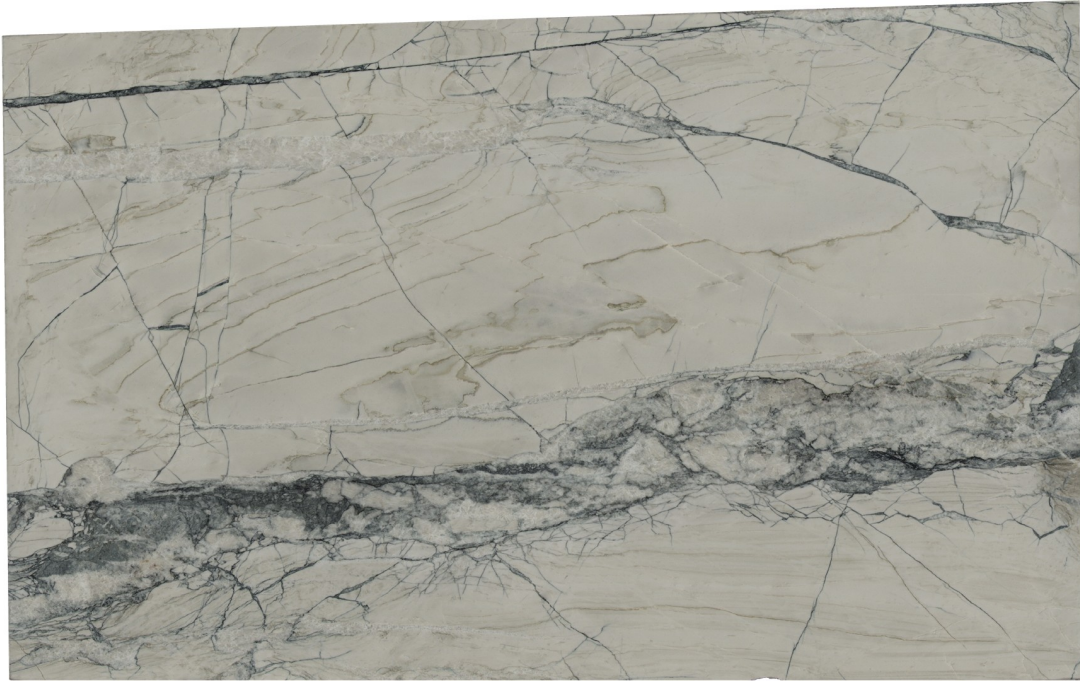

MOGASTONE

Royal Fantasy

Slab Details

| | |
|--------------|--------------------------------|
| Material | Quartzite |
| Size | 125" x 77" 65.6ft ² |
| Thickness | 2 cm |
| Inventory ID | 12584 |

MOGASTONE