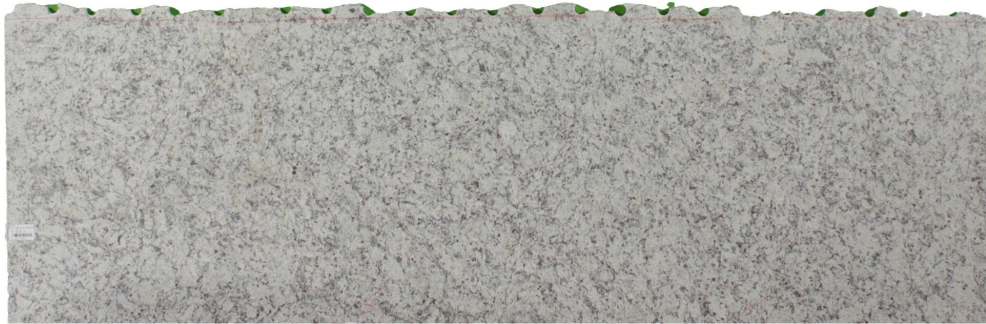

## Santa Cecilia White Satin 3CM